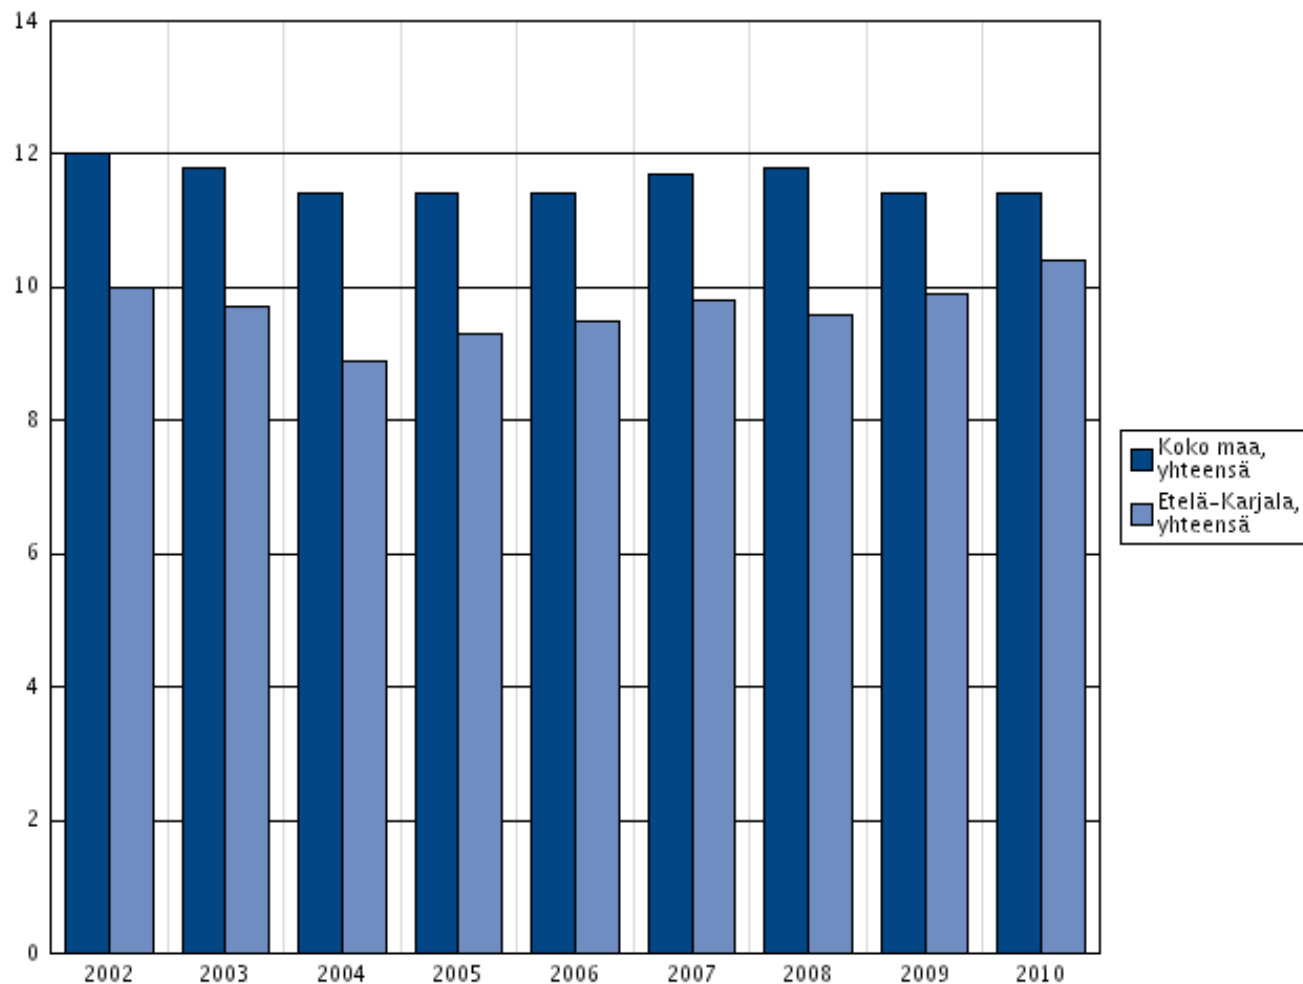

NATALIE HIMMI

- Pohjolankatu 10, Armilankatu 40
- Opiskelijoita yhteensä n.730
- Opiskelijakuntatoiminnan ohjaus Imatra ja Lappeenranta

OPIKELIJAMÄÄRÄT

	Opiskelijat 20.9.2012						
	Opiskelijoita	Naisia	%	Miehiä	%	HOJKS	%
Palveluala	1021	622	60,92	399	39,08	221	21,65
Armilankatu 40	97	88	90,72	9	9,28	29	29,90
Koulukatu 5	326	219	67,18	107	32,82	54	16,56
Pohjolankatu 10	327	126	38,53	201	61,47	68	20,80
Pohjolankatu 12	271	189	69,74	82	30,26	70	25,83
Tekniikan ala	1330	201	15,11	1129	84,89	211	15,86
Koulukatu 5	661	118	17,85	543	82,15	97	14,67
Pohjolankatu 12	659	83	12,59	576	87,41	113	17,15
Vennonmäentie 1*)	10	0	0,00	10	100,00	1	10,00
Sosiaali- ja terveystieteiden ala	460	412	89,57	48	10,43	22	4,78
Koulukatu 5	44	43	97,73	1	2,27	5	11,36
Pohjolankatu 12	20	20	100,00	0	0,00	0	0,00
Armilankatu 40	396	349	88,13	47	11,87	17	4,29
Yhteensä	2811	1235	43,93	1576	56,07	454	16,15

*) Vennonmäentie 1:ssä Kurun sopimusopiskelijoita

43

Opiskelijoita yhteensä

2854

Koulutuksen ulkopuolelle jääneet 17-24-vuotiaat, % vastaavanikäisestä väestöstä (id: 3219 info)

Opintojen keskeyttäminen Etelä-Karjalan ammattiopistossa on vuosien 2007–2012 aikana vähentynyt